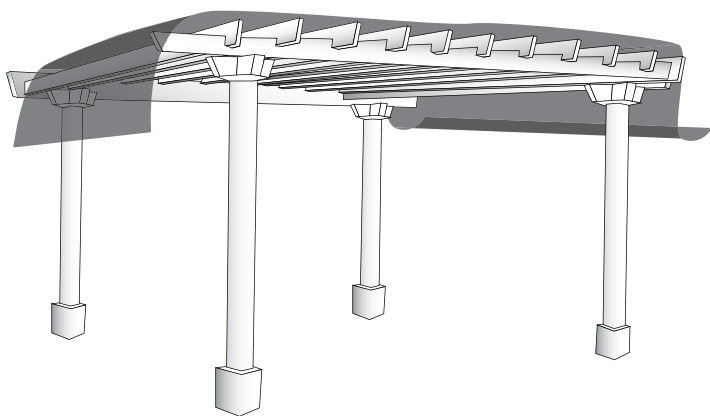

Shade Cloth

Installation suggestions Suggestions d'installation Recomendaciones de instalación

COLOR / COULEUR / COLOR	NO.	COLOR / COULEUR / COLOR	NO.
Black / Noir / Negro	25644	Sea Blue / Bleu Mer / Mar Azul	25641
Sand / Sable / Arena	25643	Evergreen / Verte Persistante / Perennifolio	25642
6' x 25'			

ShelterLogic Recommended Fasteners (Sold separately):

ShelterLogic Attaches Recommandées (Vendu séparément): / Sujetadores recomendados de ShelterLogic (Vendido separadamente):

 <p>Fabric Snap Clips Tissu Agrafes Tela Automático</p> <p>Model #25662</p>	 <p>Wood Fasteners Bois Attaches Madera Sujetadores</p> <p>Model #25663</p>	 <p>Snap Grommets Œillets Accrochage Ojales Snap</p> <p>Model #25661</p>	 <p>Fabric Tie-Wraps Tissu Attacher-Enveloper Tela Lazo-Envolver</p> <p>Model #25660</p>
---	---	---	--

- Loosely roll fabric across structure. Allow about 12 inches of overhang.
 - Librement rouleau de tissu à travers la structure. Prévoyez environ 12 pouces de surplomb.
 - Sin apretar rollo de tela a través de la estructura. Dejar unos 12 pulgadas de saliente.