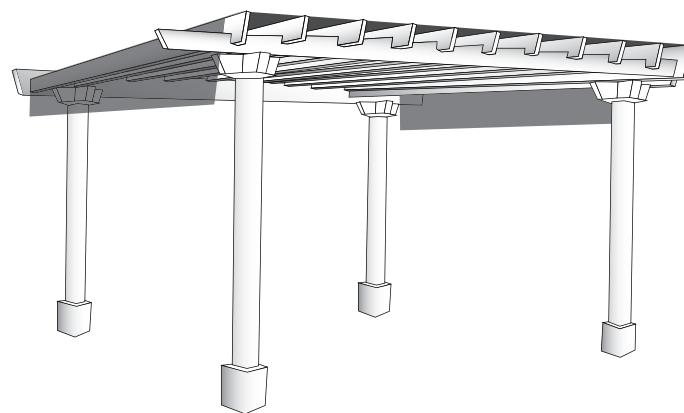

1. Begin attachment with the longest side first, applying tension until all sides are complete. Attach any middle supports last.
   - Commence attachement avec le plus grand côté d'abord, en appliquant une tension jusqu'à ce que tous les côtés sont complets. Joindre tout milieu soutient dernière.
   - Comience archivo adjunto con el lado más largo en primer lugar, la aplicación de la tensión hasta que todas las partes están completas. Adjunte cualquier medio compatible pasado.