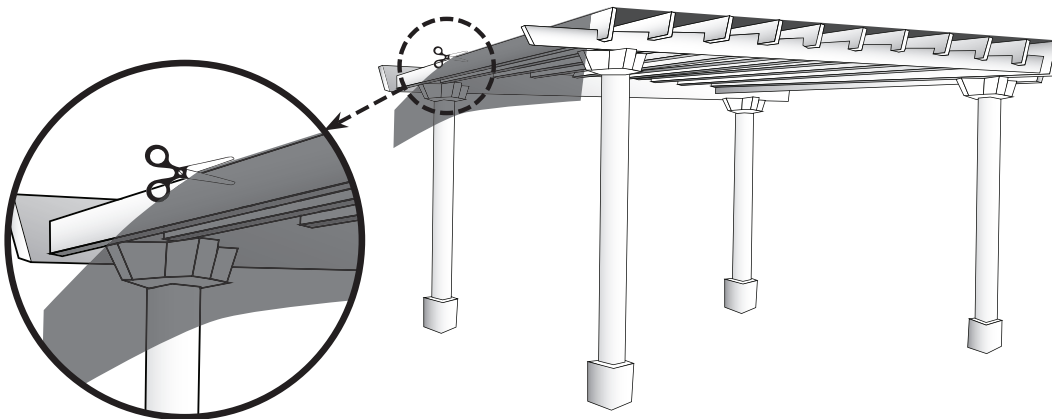

1. Neatly trim off any edges.
   - Proprement couper les bords.
   - Cuidadosamente recorte los bordes.